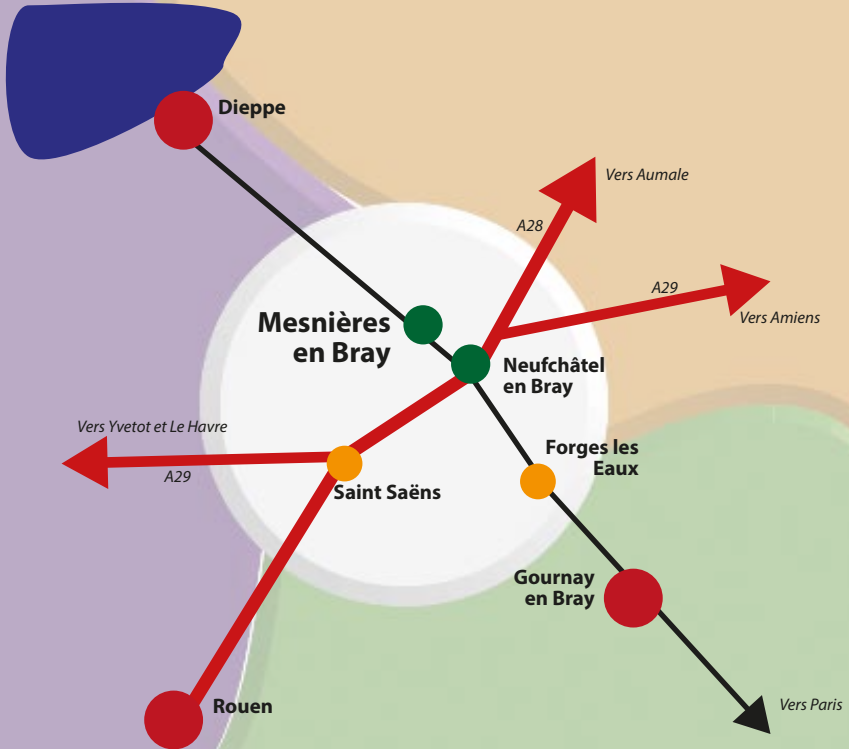

Château de Mesnières-en-Bray

76270 Mesnières en Bray

www.lycee-saintjoseph-mesnieres.fr/

Des formations au service de la réussite de tous !